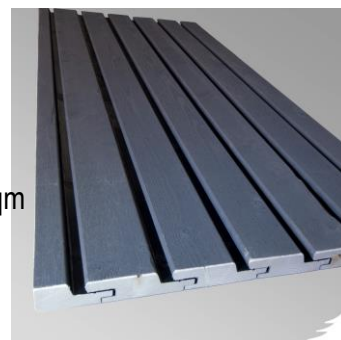

Black Stripe - N+F Rautenprofil nord. Fichte, sf hobelfallend

riffelgesägt, rundum behandelt mit Vergrauungslasur

Feder schwarz gefärbt, 17 Grad Schräge, Kanten gerundet

Deckbreite ca. 73 mm

Dimension in mm	Längen in m	Preis / qm	ab 100 qm
27 x 96	5,40	47,50 €	39,20 €

Aufgeführte Artikel sind Lagerware. Alle Preise unverbindlich inklusiv gesetzlicher MwSt.
Änderungen, Irrtümer und Zwischenverkauf vorbehalten! Stand August 2023

Holzmarkt Suttner GmbH & Co. KG ▪ Tel: 0 80 27 / 90 88 00 ▪ Fax: 0 80 27 / 90 88 00
Untermühltal 17 ▪ 83623 Dietramszell ▪ info@holzmarkt-suttner.de ▪ www.holzmarkt-suttner.de

Suttner
Holzmarkt